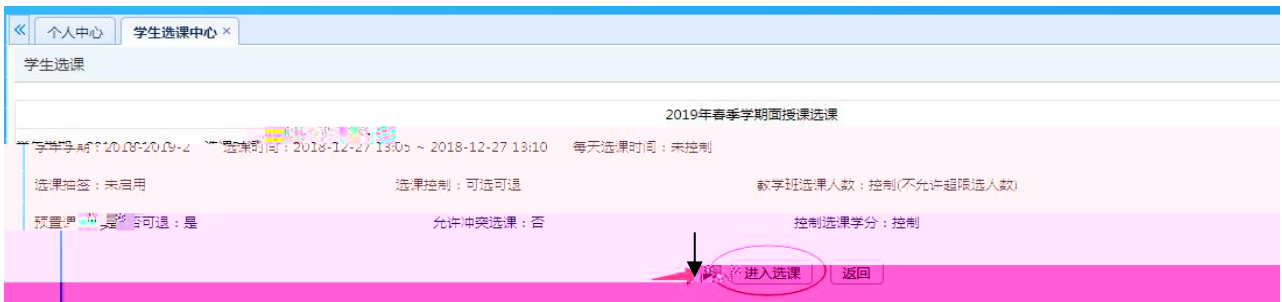

### 用户登录

请输入账号

请输入密码

忘记密码

登录

温馨提示: 推荐使用IE9以上浏览器以及360极速模式。

Copyright © 2017 湖南蓝盾科技发展有限公司 (R4.4)

选课学分情况